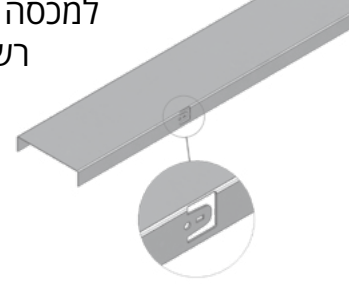

פלדה מגלווננת

מחיר למטר	מק"ט
24.00	182000

תוספת סגרים
למכסה לתעלת
רשת

פלדה מגלווננת

מחיר ליח'	כמות באריזה	תיאור פריט	מק"ט
4.00	100	מחבר לתעלות רשת	128001
12.80	100	מחבר נירוסטה לתעלות רשת	128001S
11.15	100	מחבר גיליון חם לתעלות רשת	128001D
2.60	100	מחבר קפיצי לתעלות רשת	310000
24.00	100	מחבר צד	128002
16.00	100	מחבר תחתון	128003
0.58	100	סגר למניעת שקיעה	128004

מחבר לתעלות
רשת

DETAIL G
SCALE 1:1

הרכבה מהירה

פלדה מגלווננת

מחיר ליח'	כמות באריזה (יח')	A (מ"מ)	מק"ט
24.00	50	100	181101
29.00	50	200	181201
36.00	50	300	181301

מתלה עליון
לתעלת רשת

הרכבה מהירה