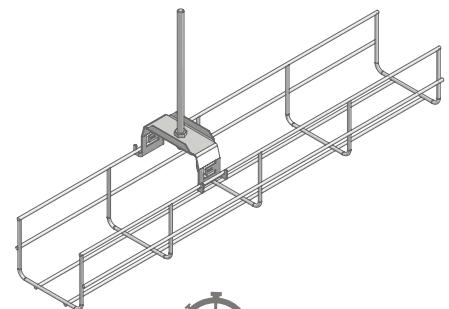

פלדה מגלווננת

מחיר למטר	מק"ט
24.00	182000

תוספת סגרים
למכסה לתעלת
רשת

פלדה מגלווננת

מחיר ליח'	כמות באריזה	תיאור פריט	מק"ט
4.00	100	מחבר לתעלות רשת	128001
12.80	100	מחבר נירוסטה לתעלות רשת	128001S
11.15	100	מחבר גיליון חם לתעלות רשת	128001D
2.60	100	מחבר קפיצי לתעלות רשת	310000
24.00	100	מחבר צד	128002
16.00	100	מחבר תחתון	128003
0.58	100	סגר למניעת שקיעה	128004

מחבר לתעלות
רשת

DETAIL G
SCALE 1:1

הרכבה מהירה

פלדה מגלווננת

מחיר ליח'	כמות באריזה (יח')	A (מ"מ)	מק"ט
24.00	50	100	181101
29.00	50	200	181201
36.00	50	300	181301

מתלה עליון
לתעלת רשת

הרכבה מהירה