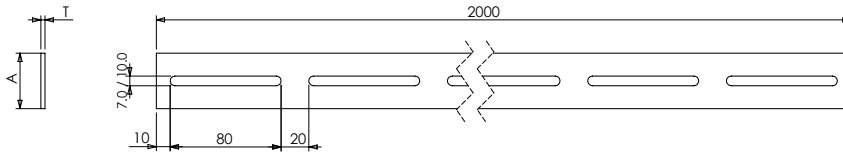

מחיר למטר	כמות באריזה (מטר)	חריץ (מ"מ)	T (מ"מ)	A (מ"מ)	מק"ט
19.00	20	80*7	2	25	116000
25.50	20	80*7	3	30	116004
30.00	20	80*7	3	40	116006
36.00	20	80*10	3	30	117004
40.00	20	80*10	3	40	117006

פס ברזל מנוקב שטוח

מחיר למטר	כמות באריזה (מטר)	חריץ (מ"מ)	T (מ"מ)	B (מ"מ)	A (מ"מ)	מק"ט
33.00	20	80*7	2	25	25	116008
46.00	10	80*7	3	30	30	116010
56.00	10	80*7	3	40	40	116012
71.00	10	80*7	3	50	50	116013
57.00	10	80*10	3	30	30	117010
67.00	10	80*10	3	40	40	117012
80.00	10	80*10	3	50	50	117013

זווית ברזל מנוקב

מחיר למטר	כמות באריזה (מטר)	חריץ (מ"מ)	T (מ"מ)	B (מ"מ)	A (מ"מ)	מק"ט
32.00	20	80*7	2	10	25	116014
41.00	20	80*7	2	12	40	116016
59.00	10	80*7	2	30	45	116022*
51.00	20	80*10	2	12	40	117016
79.00	10	80*10	2	30	45	117022*
22.40		מחבר ל-U דופן סולם				116040
35.00		מחבר ל-U דופן סולם מכופף				116041

ברזל מנוקב U

\* U דופן סולם