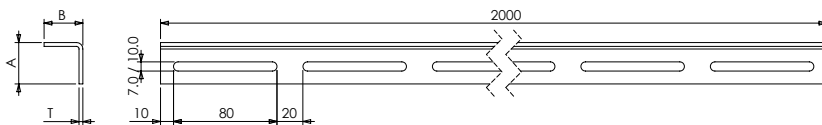

מחיר למטר	כמות באריזה (מטר)	חריץ (מ"מ)	T (מ"מ)	A (מ"מ)	מק"ט
19.00	20	80*7	2	25	116000
25.50	20	80*7	3	30	116004
30.00	20	80*7	3	40	116006
36.00	20	80*10	3	30	117004
40.00	20	80*10	3	40	117006

פס ברזל מנוקב שטוח

מחיר למטר	כמות באריזה (מטר)	חריץ (מ"מ)	T (מ"מ)	B (מ"מ)	A (מ"מ)	מק"ט
33.00	20	80*7	2	25	25	116008
46.00	10	80*7	3	30	30	116010
56.00	10	80*7	3	40	40	116012
71.00	10	80*7	3	50	50	116013
57.00	10	80*10	3	30	30	117010
67.00	10	80*10	3	40	40	117012
80.00	10	80*10	3	50	50	117013

זווית ברזל מנוקב

מחיר למטר	כמות באריזה (מטר)	חריץ (מ"מ)	T (מ"מ)	B (מ"מ)	A (מ"מ)	מק"ט
32.00	20	80*7	2	10	25	116014
41.00	20	80*7	2	12	40	116016
59.00	10	80*7	2	30	45	116022*
51.00	20	80*10	2	12	40	117016
79.00	10	80*10	2	30	45	117022*
22.40		מחבר ל-U דופן סולם				116040
35.00		מחבר ל-U דופן סולם מכופף				116041