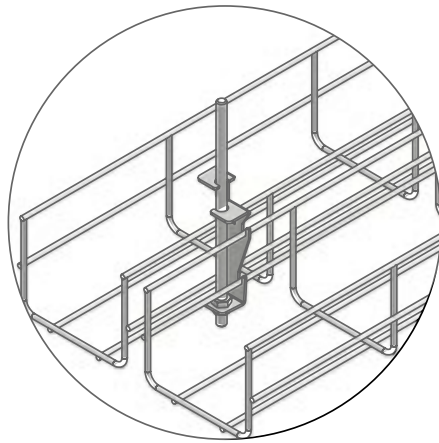

מתלה כפול
לתעלות רשת

פלדה מגולווננת

מחיר ליח'	מק"ט
31.20	181200

פלטת אביזרים
לתעלות רשת

פלדה מגולווננת

מחיר ליחידה	מק"ט
12.60	312000