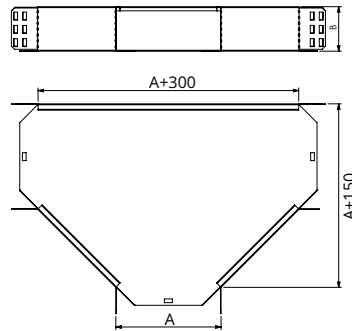

פיצול D לתעלה מחורצת

פלדה מגולווננת

מחיר ליח'	B (מ"מ)	A (מ"מ)	מק"ט
183.00	85	100	222185
212.00	85	200	222285
260.00	85	300	222385
304.00	85	400	222485
364.00	85	500	222585
424.00	85	600	222685

פיצול צלב לתעלה מחורצת

פלדה מגולווננת

מחיר ליח'	B (מ"מ)	A (מ"מ)	מק"ט
264.00	85	100	224185
296.00	85	200	224285
337.00	85	300	224385
385.00	85	400	224485
470.00	85	500	224585
506.00	85	600	224685