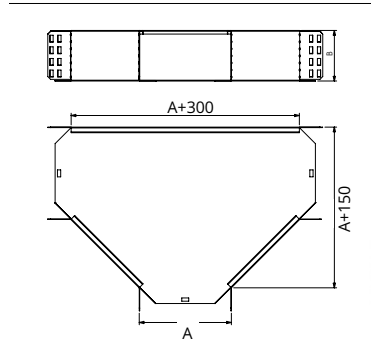

פיצול D לתעלה מחורצת

פלדה מגולווננת

מחיר ליח'	B (מ"מ)	A (מ"מ)	מק"ט
190.00	110	100	222111
222.00	110	200	222211
270.00	110	300	222311
315.00	110	400	222411
378.00	110	500	222511

פיצול צלב לתעלה מחורצת

פלדה מגולווננת

מחיר ליח'	B (מ"מ)	A (מ"מ)	מק"ט
273.00	110	100	224111
305.00	110	200	224211
352.00	110	300	224311
401.00	110	400	224411
488.00	110	500	224511