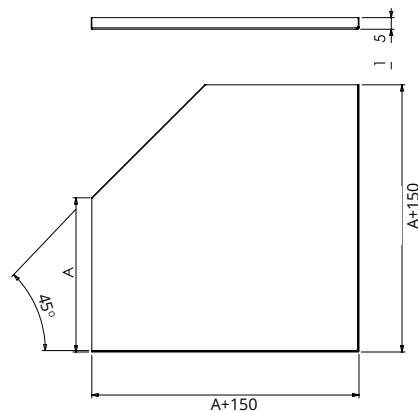

מכסה לזוית
פינתית לתעלה
מחורצת

פלדה מגולוונת

מחיר ליח'	A (מ"מ)	מק"ט
98.00	50	221050
108.00	100	221100
137.00	200	221200
166.00	300	221300
200.00	400	221400
244.00	500	221500
287.00	600	221600

מכסה לפיצול D
לתעלה מחורצת

פלדה מגולוונת

מחיר ליח'	A (מ"מ)	מק"ט
107.00	50	223050
114.00	100	223100
154.00	200	223200
184.00	300	223300
214.00	400	223400
272.00	500	223500
364.00	600	223600