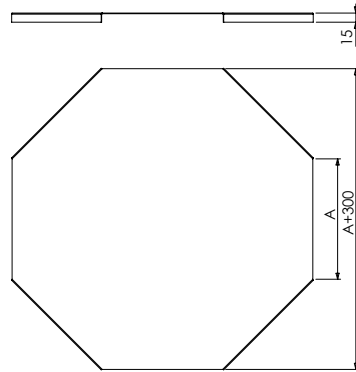

מכסה לפיצול צלב לתעלה מחורצת

פלדה מגולוונת

מחיר ליח'	A (מ"מ)	מק"ט
147.00	50	225050
156.00	100	225100
192.00	200	225200
225.00	300	225300
266.00	400	225400
312.00	500	225500
354.00	600	225600

מחיצה לתעלת פח מחורצת

פלדה מגולוונת

מחיר למטר	B (מ"מ)	מק"ט
25.60	55	231001
31.50	80	231002
36.15	105	231003