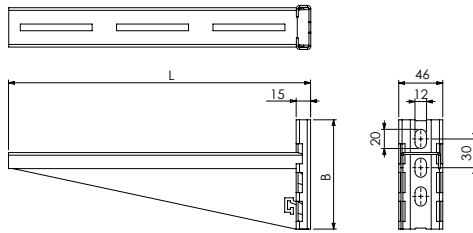

מחיר ליח'	תיאור פריט	מק"ט
3.45	סט ברגים	301006
6.50	מכסה הגנה	301007

אביזרים לזרועות  
תמיכה קלות

פלדה מגלווננת

מחיר ליח'	כמות באריזה	B (מ"מ)	L (מ"מ)	מק"ט
32.55	50	84	115	302100
38.85	40	114	215	302200
46.20	30	114	315	302300
55.65	20	144	415	302400
66.15	20	174	515	302500
71.40	20	174	615	302600

פנטט P-112757

זרועות תמיכה  
לקיר

נתונים טכנים בעמ' 92

הרכבה מהירה

פלדה מגלווננת

מחיר ליח'	כמות באריזה	B (מ"מ)	L (מ"מ)	מק"ט
21.00	50	53	100	304100
25.20	50	83	200	304200
32.55	40	83	300	304300
39.90	20	113	400	304400
48.30	20	143	500	304500
54.60	20	143	600	304600