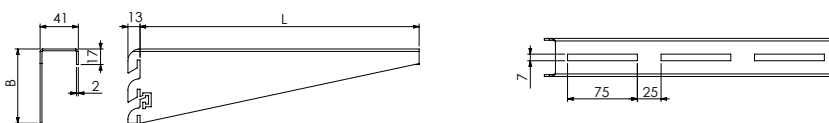

פנטט P-112757

זרועות תמיכה  
לקיר

נתונים טכנים בעמ' 92

הרכבה מהירה

פלדה מגלווננת

מחיר ליח'	כמות באריזה	B (מ"מ)	L (מ"מ)	מק"ט
21.00	50	53	100	304100
25.20	50	83	200	304200
32.55	40	83	300	304300
39.90	20	113	400	304400
48.30	20	143	500	304500
54.60	20	143	600	304600