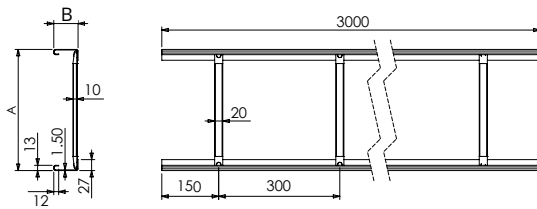

סולם כבלים קל

נתונים טכניים בעמ' 99

פלדה מגלווננת

מחיר למטר	B (מ"מ)	A (מ"מ)	מק"ט
154.00	60	100	350100
156.00	60	200	350200
160.00	60	300	350300
168.00	60	400	350400
177.00	60	500	350500
186.00	60	600	350600

* ניתן להזמין סולמות כבלים מנירוסטה

קשת 90 לסולם כבלים קל

פלדה מגלווננת

מחיר ליח'	B (מ"מ)	A (מ"מ)	מק"ט
488.00	60	100	351100
488.00	60	200	351200
524.00	60	300	351300
557.00	60	400	351400
605.00	60	500	351500
657.00	60	600	351600