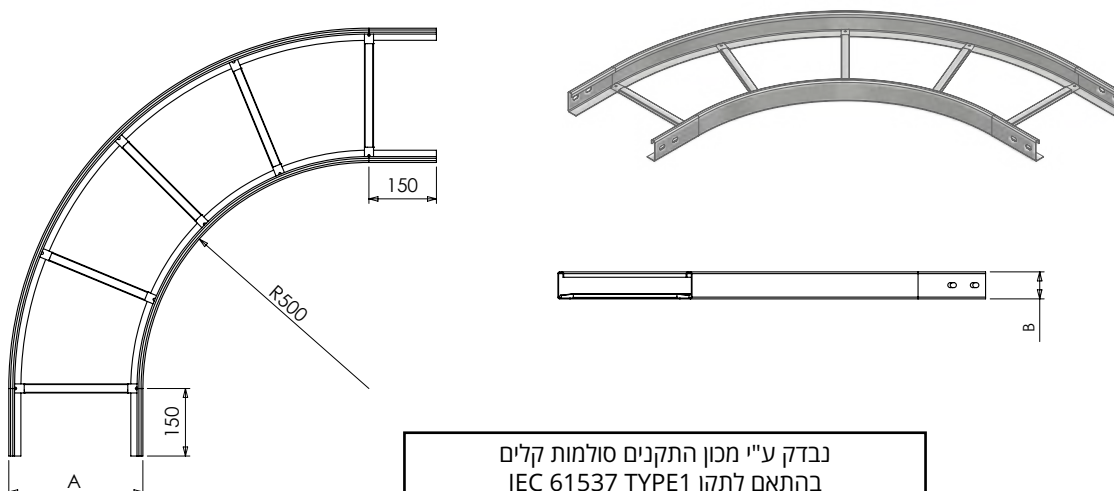

* ניתן להזמין סולמות כבלים מנירוסטה

קשת 90 לסולם כבלים קל

פלדה מגלווננת

מחיר ליח'	B (מ"מ)	A (מ"מ)	מק"ט
488.00	60	100	351100
488.00	60	200	351200
524.00	60	300	351300
557.00	60	400	351400
605.00	60	500	351500
657.00	60	600	351600

* ניתן להזמין סולמות כבלים מנירוסטה

נבדק ע"י מכון התקנים סולמות קלים
בהתאם לתקן IEC 61537 TYPE1