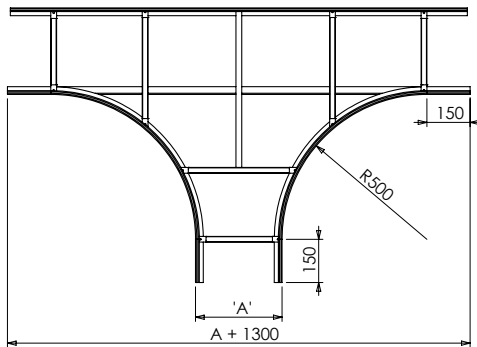

פיצול D לסולם כבלים קל

פלדה מגלווננת

מחיר ליח'	B (מ"מ)	A (מ"מ)	מק"ט
800.00	60	100	352100
800.00	60	200	352200
830.00	60	300	352300
861.00	60	400	352400
888.00	60	500	352500
926.00	60	600	352600

* ניתן להזמין סולמות כבלים מנירוסטה

הסתעפות X לסולם כבלים קל

פלדה מגלווננת

מחיר ליח'	B (מ"מ)	A (מ"מ)	מק"ט
1212.00	60	100	353100
1212.00	60	200	353200
1260.00	60	300	353300
1310.00	60	400	353400
1371.00	60	500	353500
1468.00	60	600	353600

* ניתן להזמין סולמות כבלים מנירוסטה