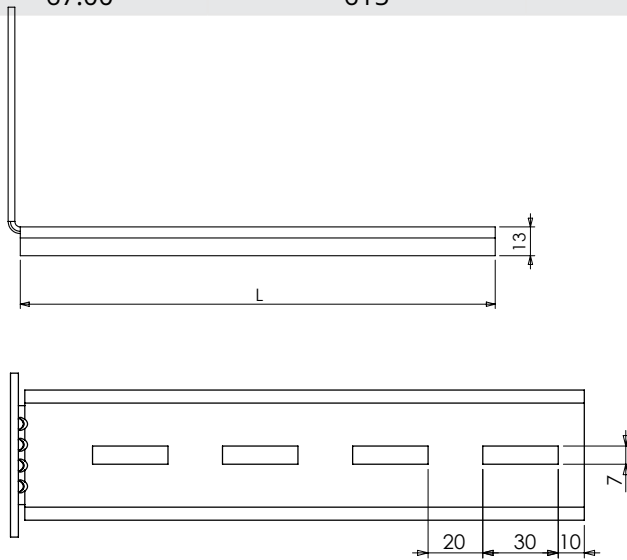

בורג הברזה  
לסגירת מכסה

פלדה מגולוונת

מחיר ליח'	מידה	מק"ט
1.25	M5X12	172001

מבודד לזרוע  
לתעלת קשר  
אדום

פוליקרבונט

מחיר ליח'	L (מ"מ)	מק"ט
35.00	115	173100
42.00	215	173200
48.00	315	173300
54.00	415	173400
63.00	515	173500
67.00	615	173600

סט בורג פלסטיק

מחיר	מידה	מק"ט
8.25	M6X20	176001