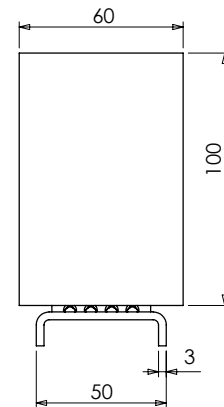

בורג הברזה  
לסגירת מכסה

פלדה מגולוונת

מחיר ליח'	מידה	מק"ט
1.25	M5X12	172001

מבודד לזרוע  
לתעלת קשר  
אדום

פוליקרבונט

מחיר ליח'	L (מ"מ)	מק"ט
35.00	115	173100
42.00	215	173200
48.00	315	173300
54.00	415	173400
63.00	515	173500
67.00	615	173600

סט בורג פלסטיק

מחיר	מידה	מק"ט
8.25	M6X20	176001