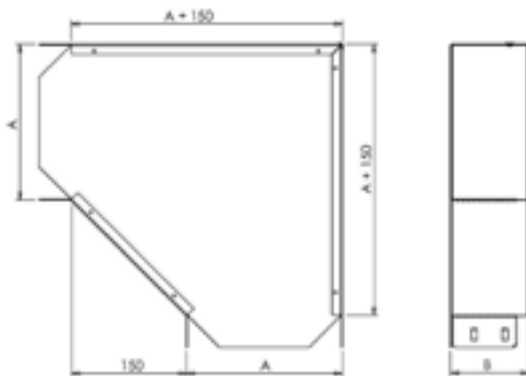

זווית פינתית לתעלות פח משתלבות

פלדה מגלווננת

מחיר ליח'	עובי הפח	B (מ"מ)	A (מ"מ)	מק"ט
95.00	0.8	40	40	155040-1
95.00	0.8	40	60	155060-1
98.00	0.8	60	60	164066-1
116.00	0.8	60	100	155116-1
118.00	0.8	60	120	155120-1
143.00	0.8	100	100	155100-1
156.00	0.8	100	200	155200-1
195.00	0.8	100	300	155300-1

מכסים לזווית פינתית לתעלות פח משתלבות

פלדה מגלווננת

מחיר ליח'	עובי הפח	A (מ"מ)	מק"ט
89.00	0.8	40	157048-1
93.00	0.8	60	157068-1
100.00	0.8	100	157108-1
105.00	0.8	120	157128-1
128.00	0.8	200	157208-1
156.00	0.8	300	157308-1