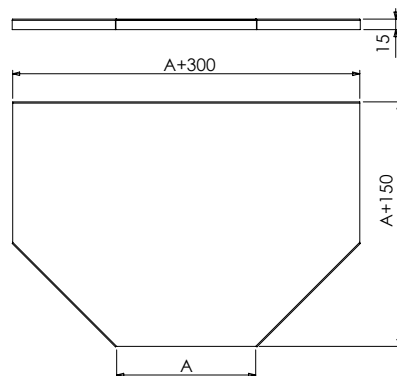

פלדה מגולווננת

מחיר ליח'	עובי הפח	B (מ"מ)	A (מ"מ)	מק"ט
148.00	0.8	40	40	155040-2
148.00	0.8	40	60	155060-2
148.00	0.8	60	60	155066-2
154.00	0.8	60	100	155116-2
156.00	0.8	60	120	155120-2
156.00	0.8	100	100	155100-2
187.00	0.8	100	200	155200-2
227.00	0.8	100	300	155300-2

פיצול D  
לתעלות פח  
משתלבות

פלדה מגולווננת

מחיר ליח'	עובי הפח	A (מ"מ)	מק"ט
100.00	0.8	40	157048-2
100.00	0.8	60	157068-2
110.00	0.8	100	157108-2
110.00	0.8	120	157128-2
137.00	0.8	200	157208-2
143.00	0.8	300	157308-2