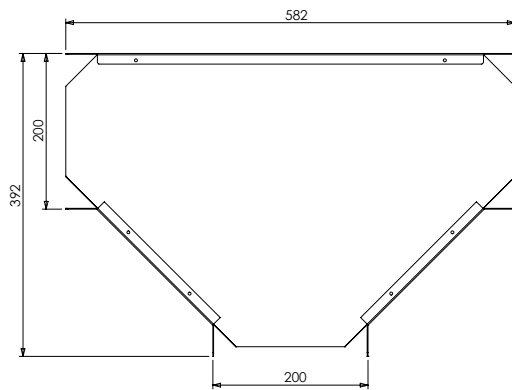

פלדה מגולווננת

מחיר ליח'	עובי הפח	B (מ"מ)	A (מ"מ)	מק"ט
148.00	0.8	40	40	155040-2
148.00	0.8	40	60	155060-2
148.00	0.8	60	60	155066-2
154.00	0.8	60	100	155116-2
156.00	0.8	60	120	155120-2
156.00	0.8	100	100	155100-2
187.00	0.8	100	200	155200-2
227.00	0.8	100	300	155300-2

פיצול D  
לתעלות פח  
משתלבות

פלדה מגולווננת

מחיר ליח'	עובי הפח	A (מ"מ)	מק"ט
100.00	0.8	40	157048-2
100.00	0.8	60	157068-2
110.00	0.8	100	157108-2
110.00	0.8	120	157128-2
137.00	0.8	200	157208-2
143.00	0.8	300	157308-2